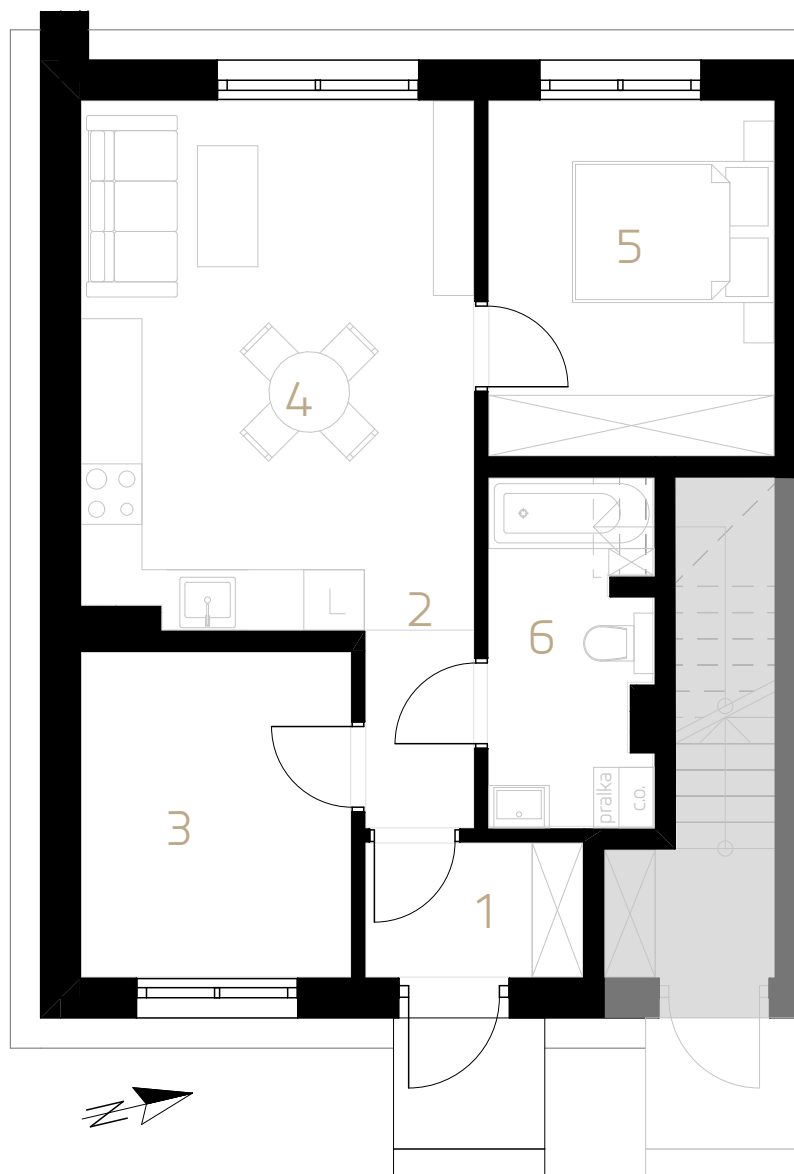

www.rzeszowskiekaty.pl

+ 48 886 556 890

biuro@mipn.pl

Zestawienie powierzchni

1	Wiatrołap	2,86 m ²
2	Komunikacja	2,10 m ²
3	Pokój	8,60 m ²
4	Salon + jadalnia + kuchnia	20,22 m ²
5	Sypialnia	9,96 m ²
6	Łazienka	5,42 m ²
SUMA POWIERZCHNI		49,16 m²

BUDYNEK NR 14

Mieszkanie na parterze z ogrodem

LOKAL NR 1

PARTER

POWIERZCHNIA

UŻYTKOWA **49,16 m²**

OGRÓD **56,59 m²**

KAMERALNA
OKOLICA

OGRÓDKI LUB
TARASY I
KOMORKI
LOKATORSKIE

NOWOCZESNA
ARCHITEKTURA

KOMFORTOWE
WNĘTRZA