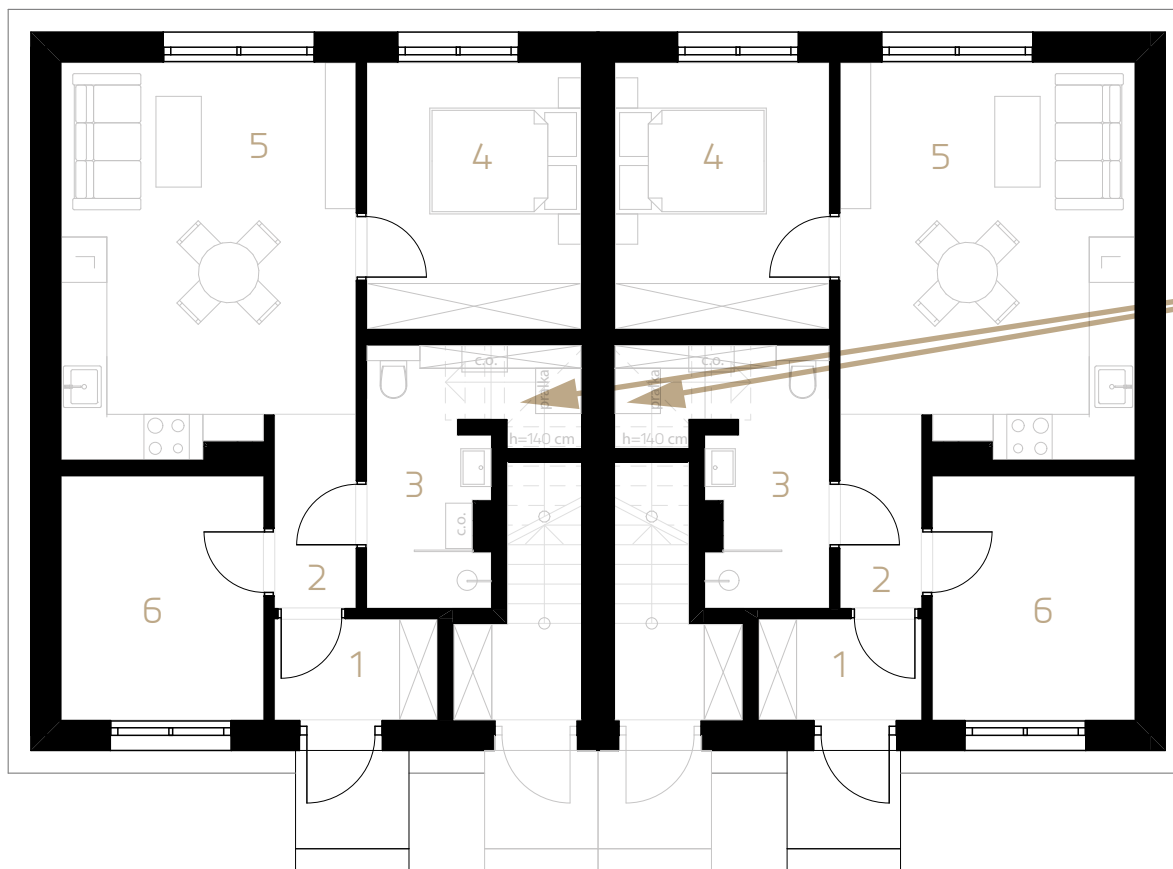

RZESZOWSKIE
KĄTY

RZESZÓW UL. POGWIZDOWSKA

www.rzeszowskiekaty.pl

+ 48 886 556 890

biuro@mipn.pl

1	Wiatrołap	2,86 m ²
2	Komunikacja	2,74 m ²
3	Łazienka	5,42 m ² + wnęka 1,30 m ²
4	Sypialnia	9,96 m ²
5	Salon + jadalnia + kuchnia	19,49 m ²
6	Pokój	8,60 m ²

PARTER

PRZYKŁADOWA KONCEPCJA 1

Większa
łazienka

KAMERALNA
OKOLICA

OGRÓDKI LUB
TARASY I
KOMÓRKI
LOKATORSKIE

NOWOCZESNA
ARCHITEKTURA

KOMFORTOWE
WNĘTRZA