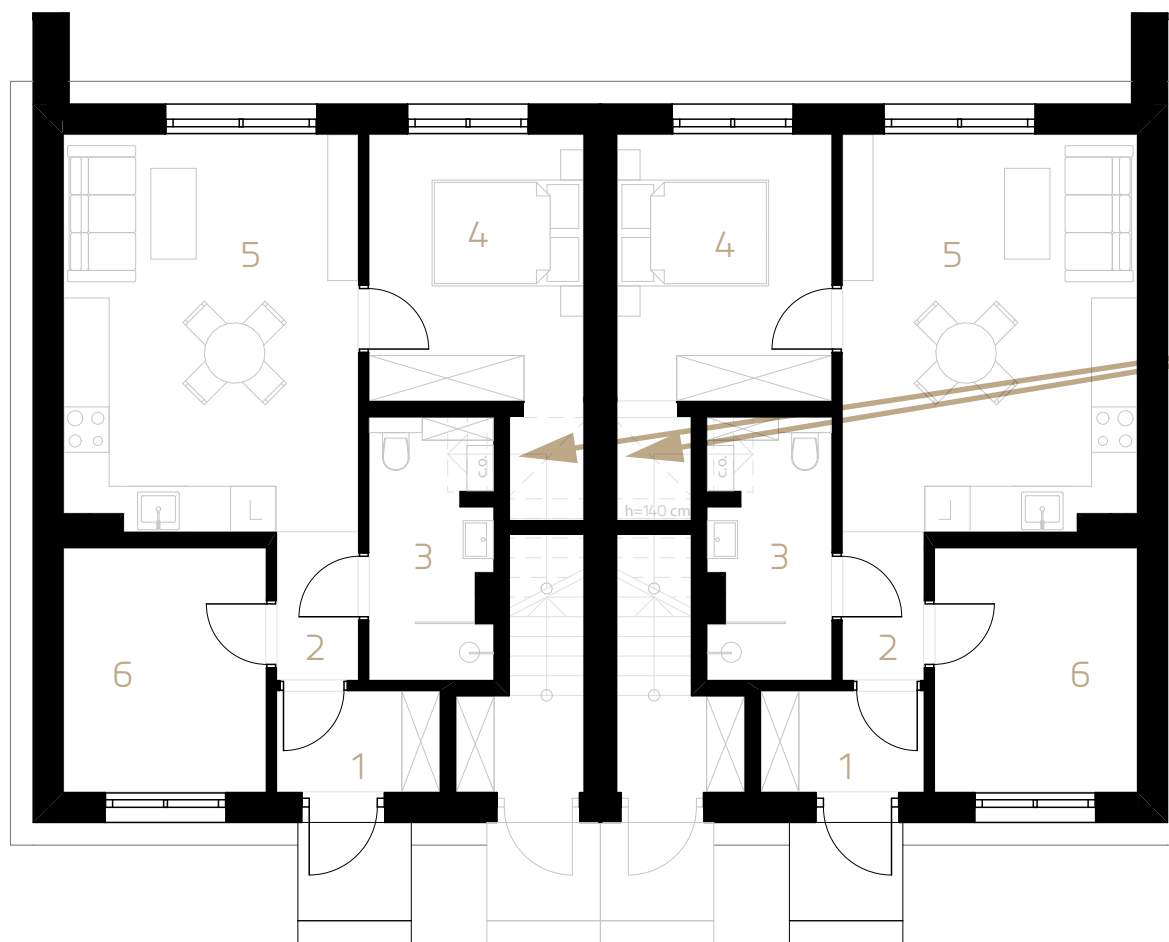

RZESZOWSKIE
KĄTY

RZESZÓW UL. POGWIZDOWSKA

www.rzeszowskiekaty.pl

+ 48 886 556 890

biuro@mipn.pl

1	Wiatrołap	2,86 m ²
2	Komunikacja	2,74 m ²
3	Łazienka	5,42 m ²
4	Sypialnà	9,96 m ² + wnęka 1,30 m ²
5	Salon + jadalnia + kuchnia	19,49 m ²
6	Pokój	8,60 m ²

PARTER

PRZYKŁADOWA KONCEPCJA 2

Przestrzeń
na garderobę

KAMERALNA
OKOLICA

OGRÓDKI LUB
TARASY I
KOMÓRKI
LOKATORSKIE

NOWOCZESNA
ARCHITEKTURA

KOMFORTOWE
WNĘTRZA